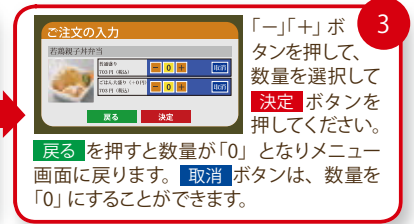

Presented by **とんかつ 政家**

新 潟 かつ 丼

政 家 松 崎 店

ドライブスルー併設!

ドライブスルー IN
OPEN 11:00~24:00

MENU

- 味玉かつ丼(味噌汁付き)
 - 季節の野菜かつ丼(味噌汁付き)
 - 塩かつ丼(味噌汁付き)
 - etc...
- ※ごはん大盛無料(ミニかつ丼は除く)・味噌汁お代わり自由・プラス121円で味噌汁を豚汁に変更(お代わりはできません)
※ハーフトどん/そばセットお好きな丼とデザート含)もご用意しております

TAKE OUT (お持ち帰り)

- 並盛かつ丼弁当
- 海老フライかつ丼弁当
- とろろかつ丼弁当
- チキンタレかつバーガー
- タレかつトマトチーズバーガー
- ドリンク+フライドポテトセット
- etc...

自動車から降りずに
かつ丼が買える!
**ドライブスルー
タッチパネル
操作方法**

自動車から降りずに
買えるので、
雨の日でも雪の日でも
とても便利!!

新 潟 かつ 丼
政 家
松 崎 店