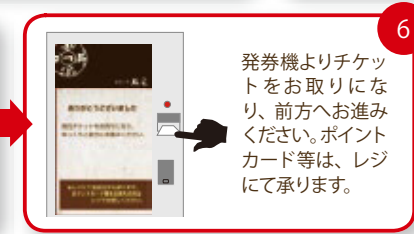

Presented by **とんかつ 政家**

新 潟 かつ 丼

政 家 松 崎 店

ドライブスルー併設!

ドライブスルー IN
OPEN 11:00~24:00

MENU

- 味玉かつ丼(味噌汁付き)
 - 季節の野菜かつ丼(味噌汁付き)
 - 塩かつ丼(味噌汁付き)
 - etc...
- ※ごはん大盛無料(ミニかつ丼は除く)・味噌汁お代わり自由・プラス121円で味噌汁を豚汁に変更(お代わりはできません)
※ハーフトどん/そばセットお好きな丼とデザート含)もご用意しております

TAKE OUT (お持ち帰り)

- 並盛かつ丼弁当
- 海老フライかつ丼弁当
- とろろかつ丼弁当
- チキンタレかつバーガー
- タレかつトマトチーズバーガー
- ドリンク+フライドポテトセット
- etc...

自動車から降りずに
かつ丼が買える!
**ドライブスルー
タッチパネル
操作方法**

自動車から降りずに
買えるので、
雨の日でも雪の日でも
とても便利!!

新 潟 かつ 丼
政 家
松 崎 店